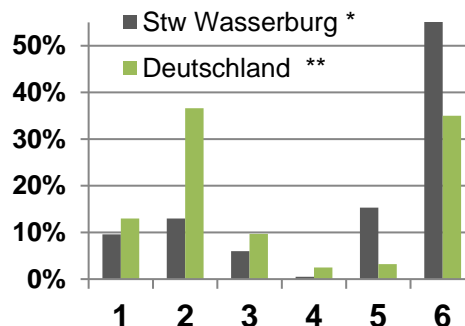

**stadtwerke
wasserburg a. inn**

Kennzeichnung der Stromlieferung 2018 gem. § 42 EnWG
(Stand: Oktober 2019)